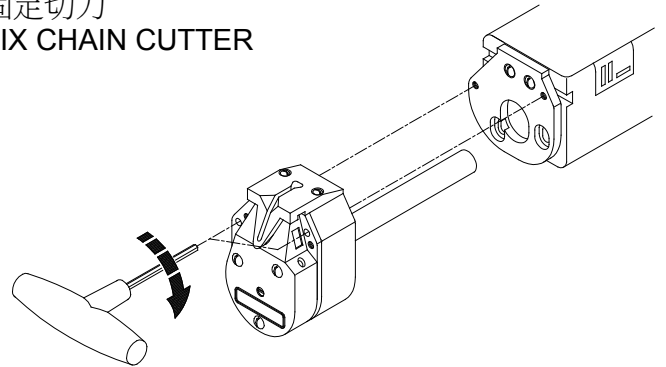

ECV 自動切線 組合圖  
THE COMBINATION OF ECV CHAIN CUTTER

安裝固定片  
INSTALL FIXER

例一  
EXAMPLE 1

例二 (選擇性配件)  
EXAMPLE 2 (Optional parts)

固定切刀  
FIX CHAIN CUTTER

集屑袋  
CHAIN & WASTE COLLECTION BAG

E6-2腳踏開關  
PEDAL SWITCH

ECV 自動切線 接線圖  
WIRING DIAGRAM FOR ECV CHAIN CUTTER

1 E6-2腳踏開關  
PEDAL SWITCH

2 ECV 自動切線  
ECV CHAIN CUTTER

3 電源線  
POWER LINE

ECV 自動切線 零件圖  
PARTS LIST FOR ECV CHAIN CUTTER

58A

87

106