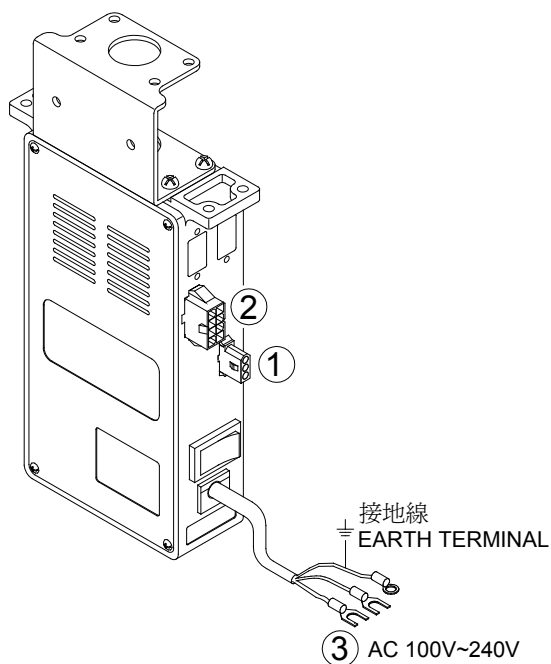

ECV 自動切線 組合圖  
THE COMBINATION OF ECV CHAIN CUTTER

安裝固定片  
INSTALL FIXER

例一  
EXAMPLE 1

例二 (選擇性配件)  
EXAMPLE 2 (Optional parts)

固定切刀  
FIX CHAIN CUTTER

集屑袋  
CHAIN & WASTE COLLECTION BAG

E6-2腳踏開關  
PEDAL SWITCH

ECV 自動切線 接線圖  
WIRING DIAGRAM FOR ECV CHAIN CUTTER

1 E6-2腳踏開關  
PEDAL SWITCH

2 ECV 自動切線  
ECV CHAIN CUTTER

3 電源線  
POWER LINE

ECV 自動切線 零件圖  
PARTS LIST FOR ECV CHAIN CUTTER

58A

87

106