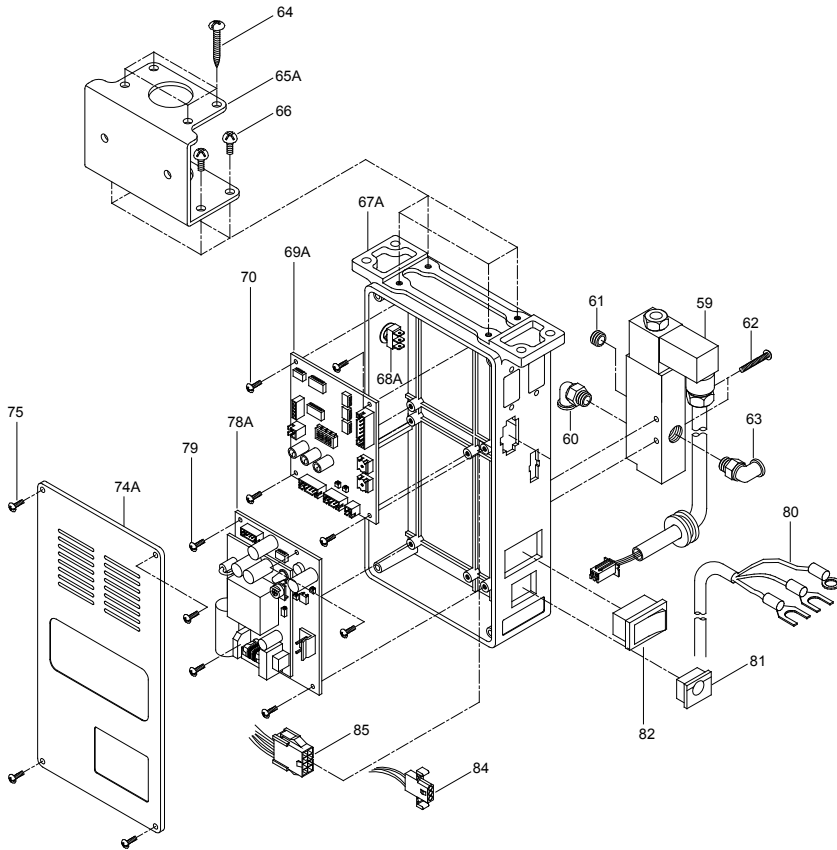

ECV 自動切線 組合圖  
THE COMBINATION OF ECV CHAIN CUTTER

安裝固定片  
INSTALL FIXER

例一  
EXAMPLE 1

例二 (選擇性配件)  
EXAMPLE 2 (Optional parts)

固定切刀  
FIX CHAIN CUTTER

集屑袋  
CHAIN & WASTE COLLECTION BAG

E6-2腳踏開關  
PEDAL SWITCH

ECV 自動切線 接線圖  
WIRING DIAGRAM FOR ECV CHAIN CUTTER

1 E6-2腳踏開關  
PEDAL SWITCH

2 ECV 自動切線  
ECV CHAIN CUTTER

3 電源線  
POWER LINE

ECV 自動切線 零件圖  
PARTS LIST FOR ECV CHAIN CUTTER

58A

87

106