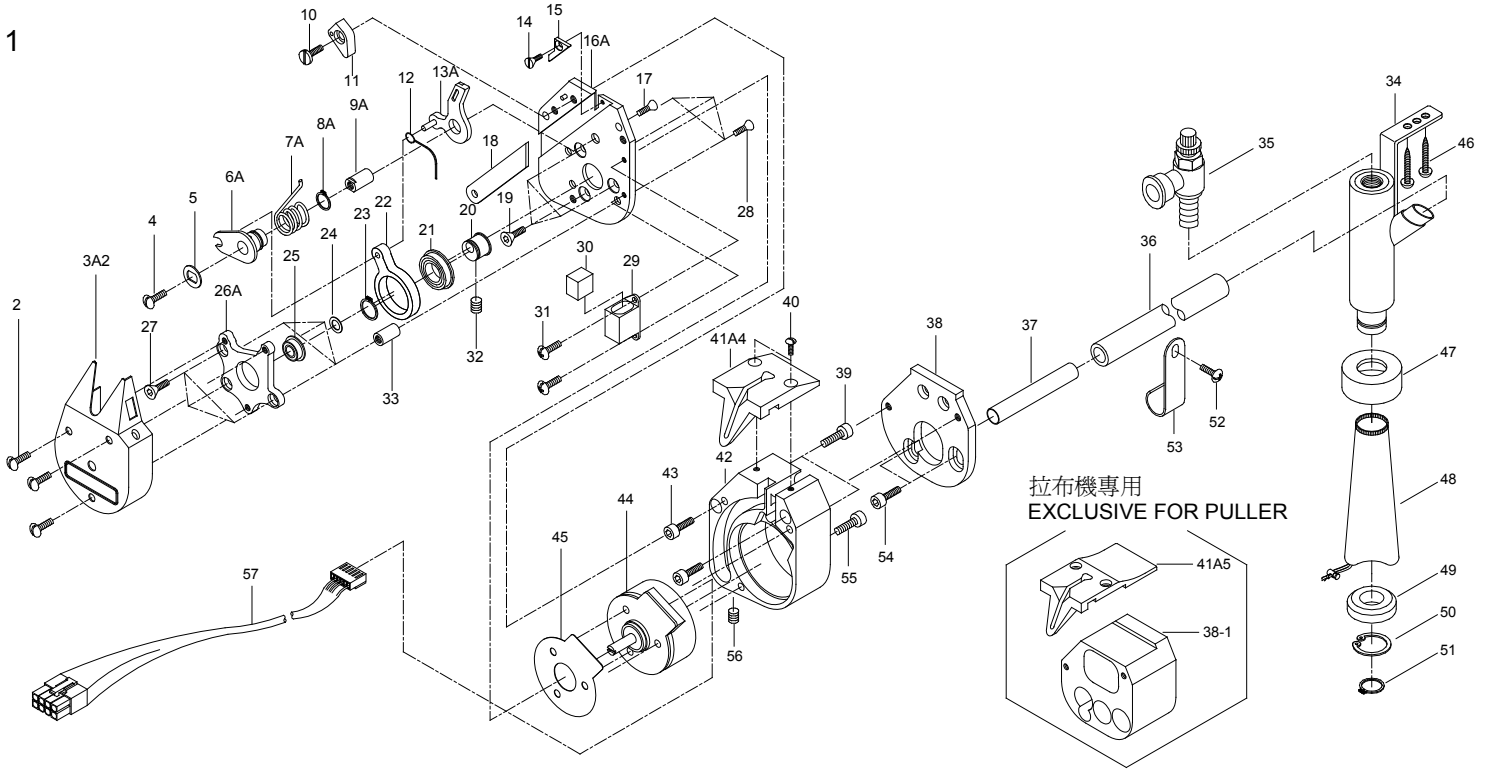

ECV 自動切線 組合圖  
THE COMBINATION OF ECV CHAIN CUTTER

安裝固定片  
INSTALL FIXER

例一  
EXAMPLE 1

例二 (選擇性配件)  
EXAMPLE 2 (Optional parts)

固定切刀  
FIX CHAIN CUTTER

集屑袋  
CHAIN & WASTE COLLECTION BAG

E6-2腳踏開關  
PEDAL SWITCH

ECV 自動切線 接線圖  
WIRING DIAGRAM FOR ECV CHAIN CUTTER

1 E6-2腳踏開關  
PEDAL SWITCH

2 ECV 自動切線  
ECV CHAIN CUTTER

3 電源線  
POWER LINE

ECV 自動切線 零件圖  
PARTS LIST FOR ECV CHAIN CUTTER

58A

87

106