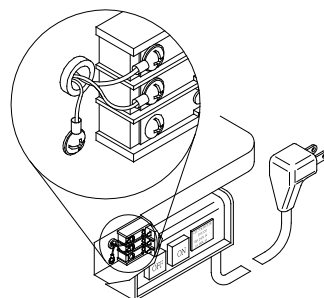

ECV 自動切線 組合圖  
THE COMBINATION OF ECV CHAIN CUTTER

安裝固定片  
INSTALL FIXER

例一  
EXAMPLE 1

例二 (選擇性配件)  
EXAMPLE 2 (Optional parts)

固定切刀  
FIX CHAIN CUTTER

集屑袋  
CHAIN & WASTE COLLECTION BAG

E6-2腳踏開關  
PEDAL SWITCH

ECV 自動切線 接線圖  
WIRING DIAGRAM FOR ECV CHAIN CUTTER

1 E6-2腳踏開關  
PEDAL SWITCH

2 ECV 自動切線  
ECV CHAIN CUTTER

3 電源線  
POWER LINE

ECV 自動切線 零件圖  
PARTS LIST FOR ECV CHAIN CUTTER

58A

87

106