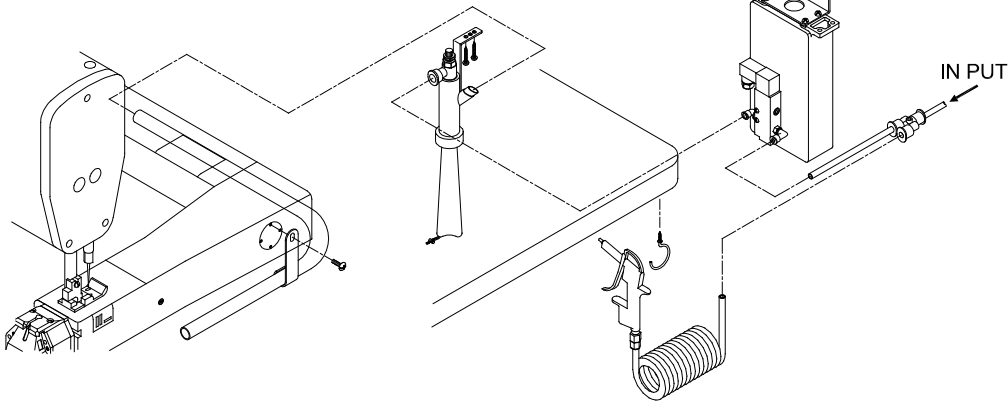

ECV 自動切線 組合圖  
THE COMBINATION OF ECV CHAIN CUTTER

安裝固定片  
INSTALL FIXER

例一  
EXAMPLE 1

例二 (選擇性配件)  
EXAMPLE 2 (Optional parts)

固定切刀  
FIX CHAIN CUTTER

集屑袋  
CHAIN & WASTE COLLECTION BAG

E6-2腳踏開關  
PEDAL SWITCH

ECV 自動切線 接線圖  
WIRING DIAGRAM FOR ECV CHAIN CUTTER

1 E6-2腳踏開關  
PEDAL SWITCH

2 ECV 自動切線  
ECV CHAIN CUTTER

3 電源線  
POWER LINE

ECV 自動切線 零件圖  
PARTS LIST FOR ECV CHAIN CUTTER

58A

87

106