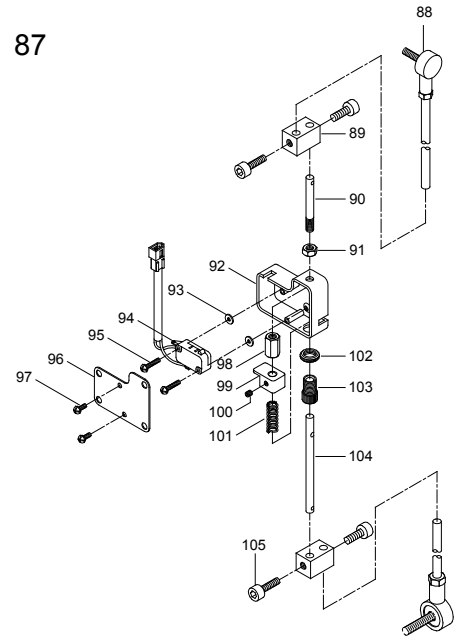

ECV 自動切線 組合圖  
THE COMBINATION OF ECV CHAIN CUTTER

安裝固定片  
INSTALL FIXER

例一  
EXAMPLE 1

例二 (選擇性配件)  
EXAMPLE 2 (Optional parts)

固定切刀  
FIX CHAIN CUTTER

集屑袋  
CHAIN & WASTE COLLECTION BAG

E6-2腳踏開關  
PEDAL SWITCH

ECV 自動切線 接線圖  
WIRING DIAGRAM FOR ECV CHAIN CUTTER

1 E6-2腳踏開關  
PEDAL SWITCH

2 ECV 自動切線  
ECV CHAIN CUTTER

3 電源線  
POWER LINE

ECV 自動切線 零件圖  
PARTS LIST FOR ECV CHAIN CUTTER

58A

87

106