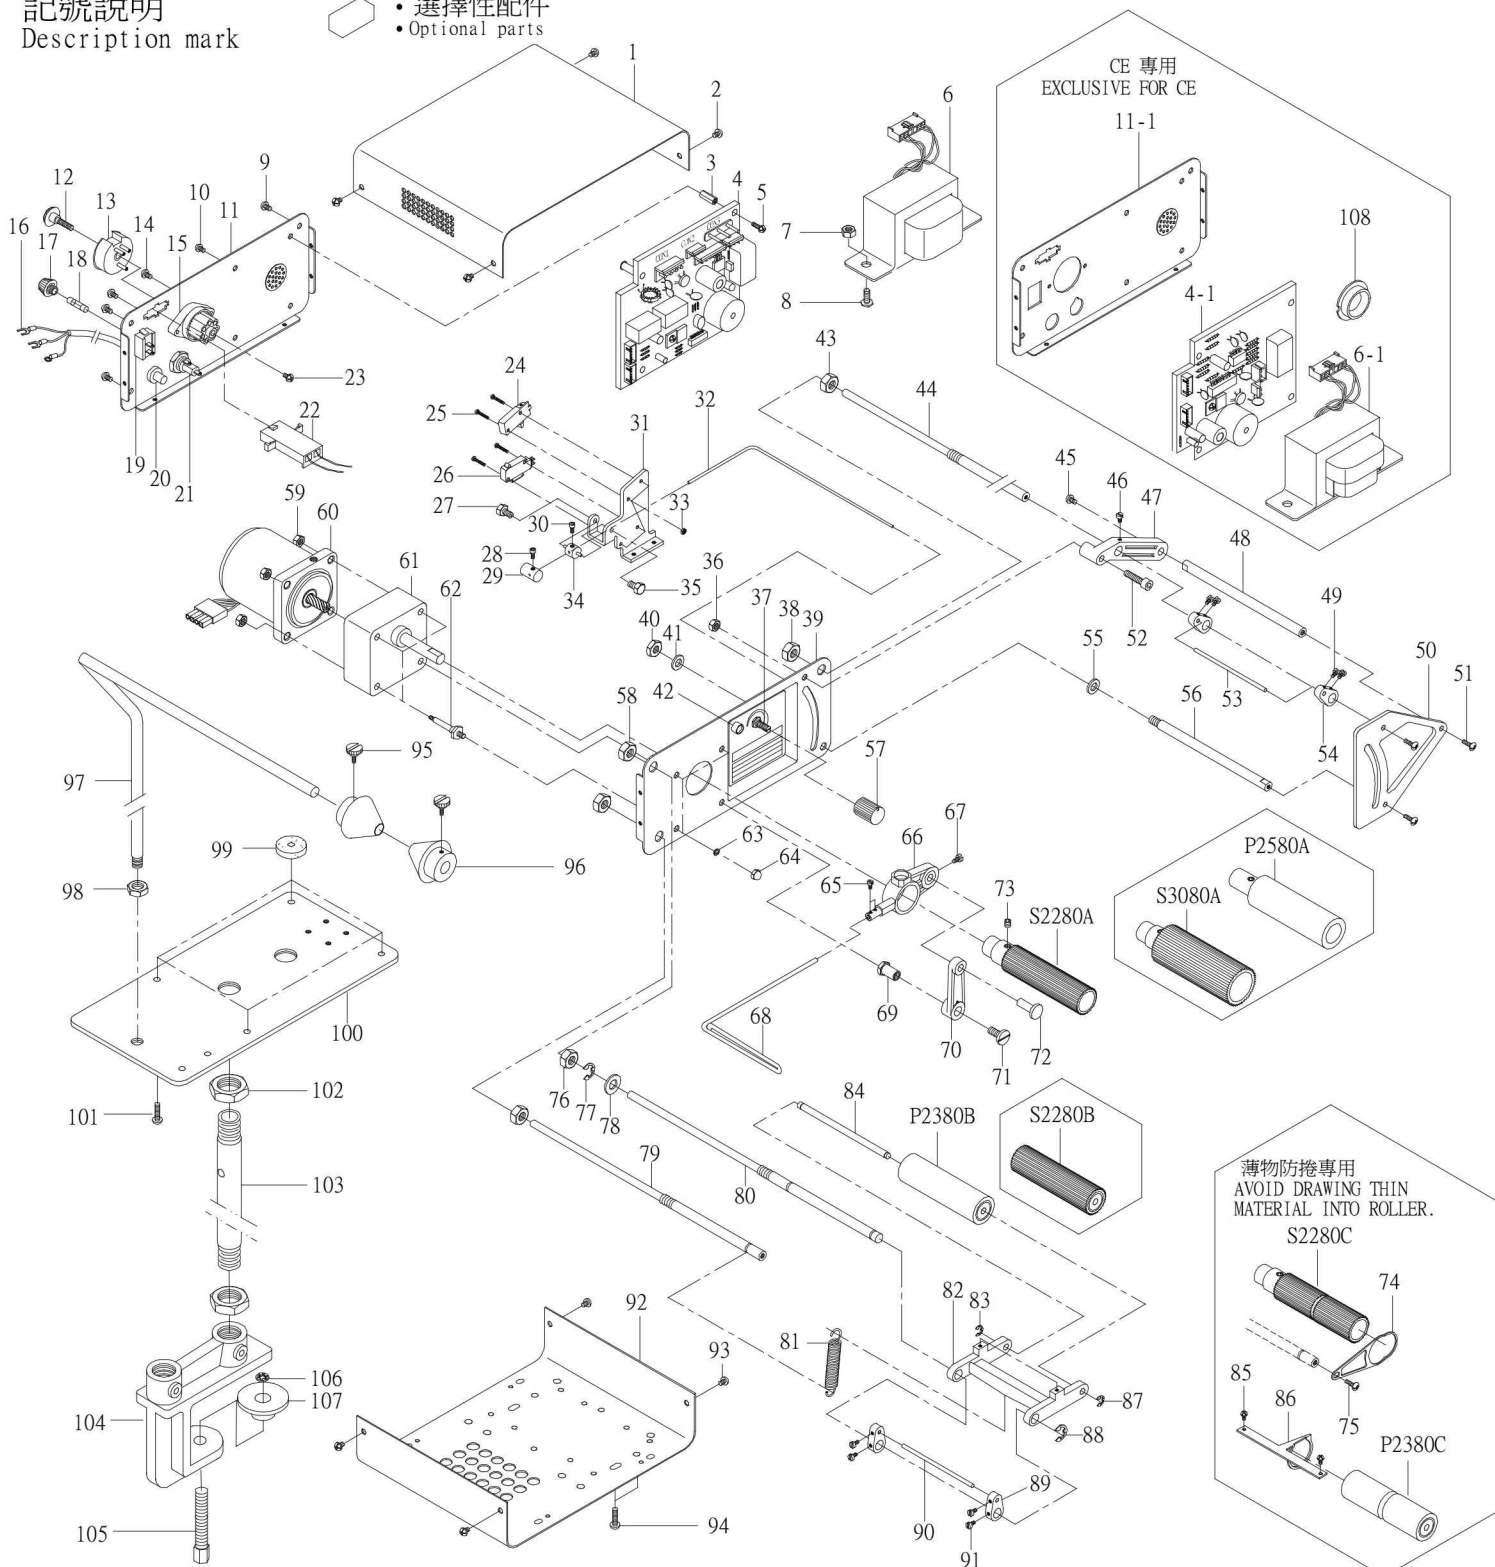

PARTS LIST FOR TFU-15 TFU-15系列零件圖

NO. T0013A

記號說明
Description mark

• 選擇性配件
• Optional parts

TFU-15-8